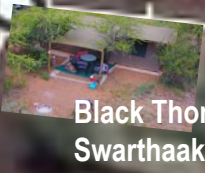

Black Thorn Swarthaak

Weeping Boerbean Huilboerboon

300.00 m

Knob Thorn Knoppiesdoring

Communal Kitchen Gemeenskaplike kombuis

Swimmingpool Swembad

Bathrooms Badkamers

Buffalo Thorn Wag-'n-Bietjie

SickleBush Sekelbos

Elephant Root Olifantswortel

Thorn Tree Bush Camp

Scented Pod Lekkerruikpeul

Reception Ontvangs

Waterhole Watergat

Main Entrance Hoofingang

Monkey Thorn / Apiesdoring